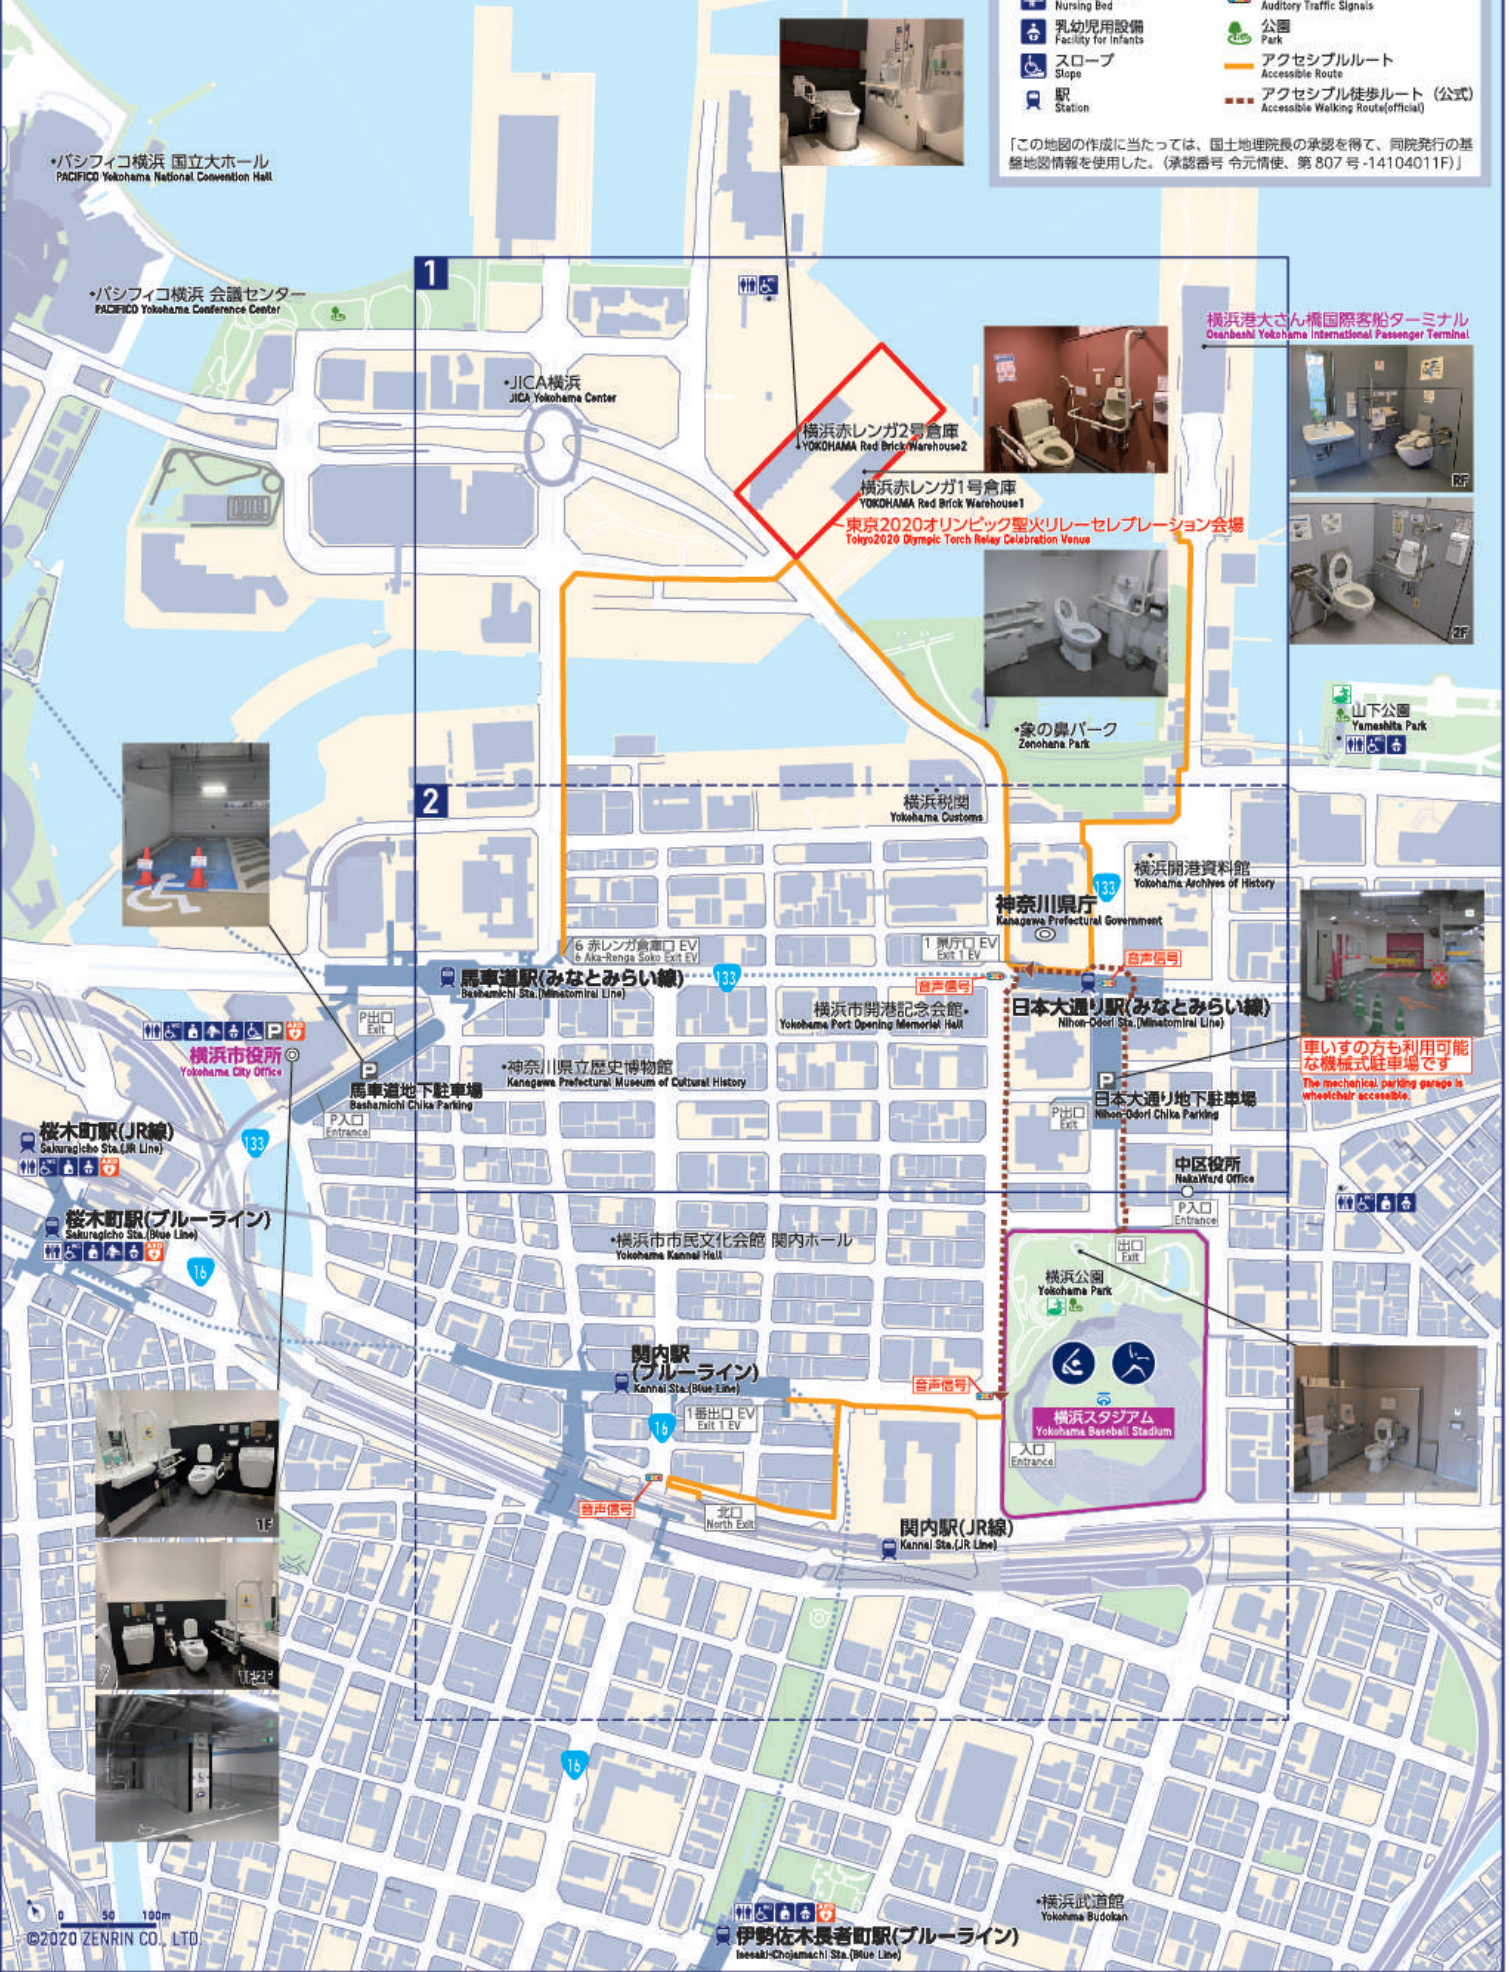

広域図 関内～横浜赤レンガ倉庫

Wide Area Map Kannai to YOKOHAMA Red Brick Warehouses

この地図は周辺駅から各会場までのアクセシブルルートを表示しています。
なお、大会本番時横浜スタジアムにお越しの際は、「アクセシブル徒歩ルート(公式)」をご利用ください。

This map shows the accessible route from nearby train stations to each venue.

When coming to Yokohama Baseball Stadium on the day of the event, please use the "Accessible Walking Route (official)".

地図凡例 Legend

JIS Z 8210

- トイレ Toilet
- 車いす対応トイレ Wheelchair Accessible Toilet
- オストメイト対応 Ostomate Accessible
- 介助用ベット Nursing Bed
- 乳幼児用設備 Facility for Infants
- スロープ Slope
- 駅 Station
- 駐車場 Parking Area
- AED AED
- 広域避難所 Evacuation Shelters
- 音声信号 Auditory Traffic Signals
- 公園 Park
- アクセシブルルート Accessible Route
- アクセシブル徒歩ルート(公式) Accessible Walking Route(official)

「この地図の作成に当たっては、国土地理院長の承認を得て、同院発行の基礎地図情報を使用した。(承認番号 令元情使、第 807 号 -14104011F)」

車いすの方も利用可能な機械式駐車場です
The mechanical parking garage is wheelchair accessible.